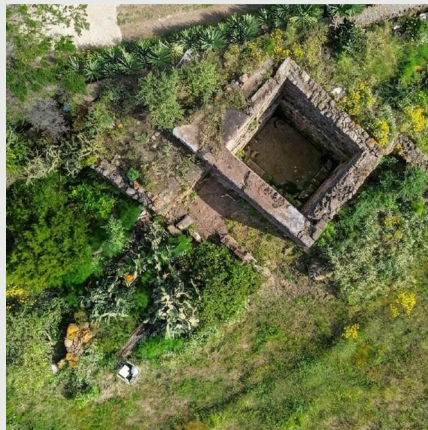

Caratteristiche

Stato Immobile	Da Ristrutturare	Orientamento	Sud Ovest	Indice Edificabilità	0,03
Posizione	Mare	Lati Liberi	4	Oneri Urbanizzazione	Si
Panorama	Vista Mare	Giardino	Privato	Stato terreno	Libero

Accessori

- ☒ Ingresso Indipendente